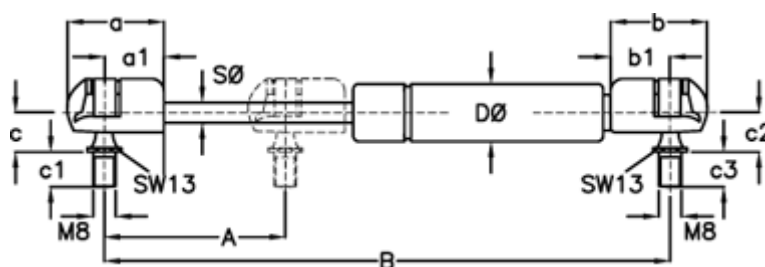

Varenummer: 048443BA  
 Beskrivelse: Stabilus Lift-O-Mat Gasfjeder 8443BA 355N  
 08 227 0355 Vinkel/Vinkel.

## Mål

|              |                 |           |             |
|--------------|-----------------|-----------|-------------|
| A            | = 231           | c1        | = 13        |
| a            | = 29.5          | c2        | = 13        |
| a1           | = 18            | c3        | = 13        |
| b            | = 29.5          | D Ø       | = 19 -1,0   |
| B            | = 549 +/-2      | Materiale | = Kunststof |
| b1           | = 18            | Note      | = -         |
| Befæstigelse | = Vinkel/Vinkel | Note      | = -         |
| c            | = 13            | S Ø       | = 8         |